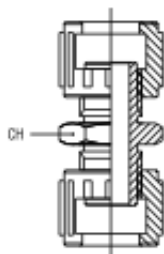

## RACCORDO DOPPIO DADO CAPETTATO

*DOUBLE MILLED NUT*

*VERBINDUNGSVERSCHRAUBUNG MIT RÄNDELMUTTERN*

*RACCORD UNION AVEC ÉCROUS MOLETÉS*

*UNIÓN CON TUERCA*

*CONEXÃO DE DUAS PORCAS RECARTILHADAS*

Code	A	CH	Pack.
01852 00 001	1/4	15	10